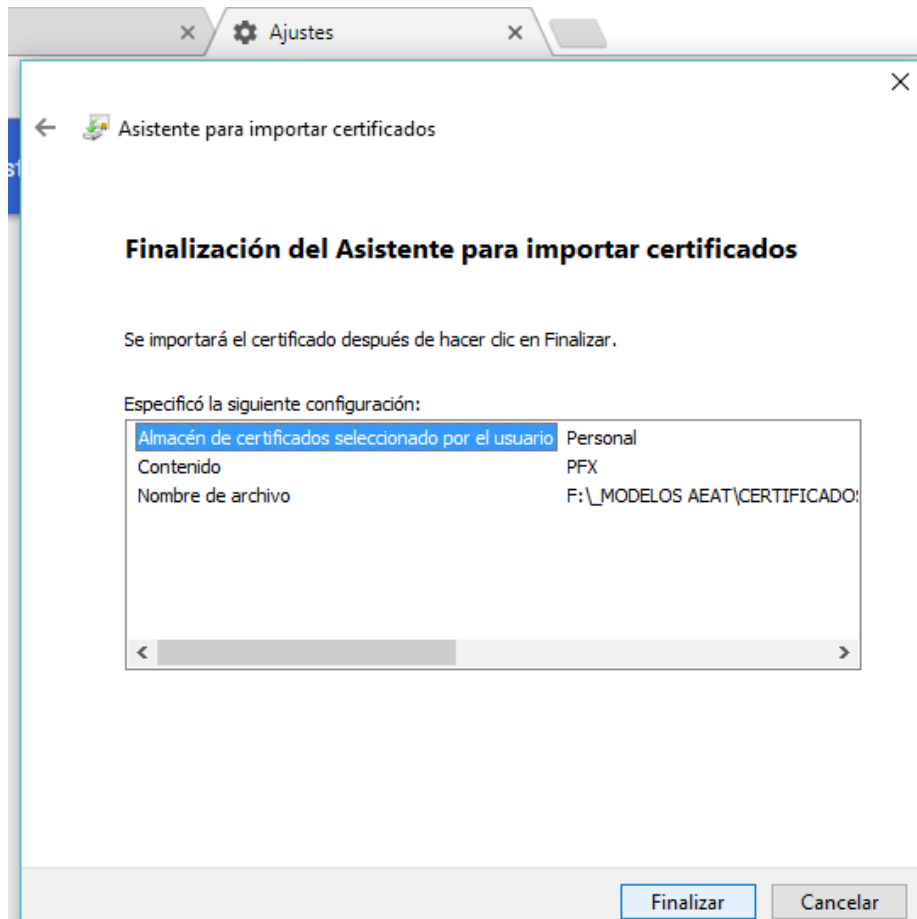

Navegador: Google Chrome