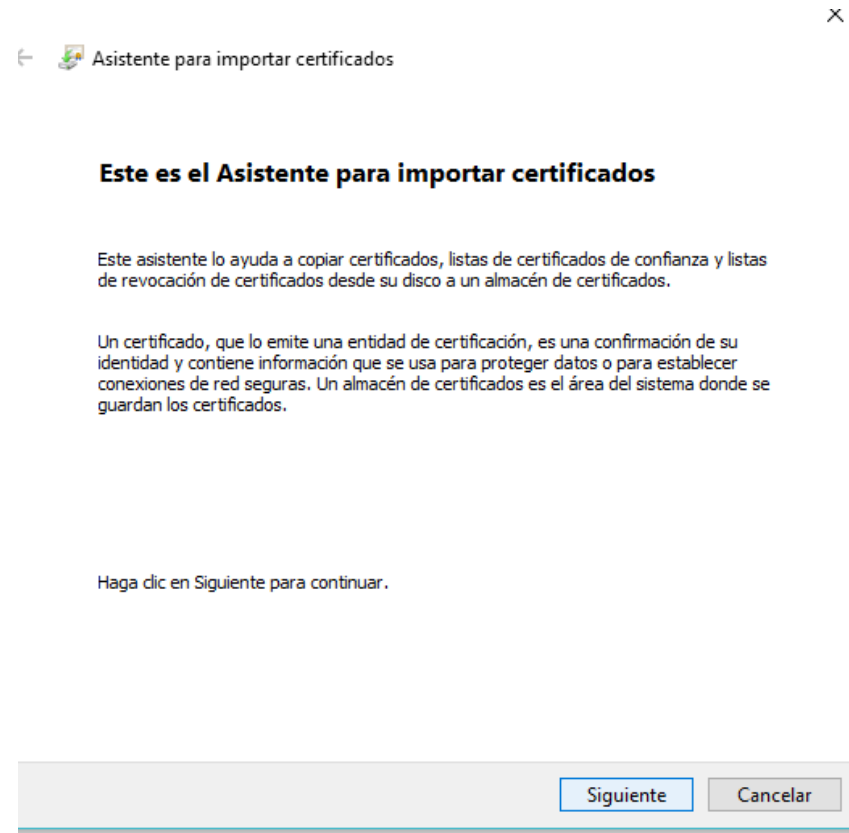

¿Cómo instalar el certificado digital?

**B. Bufete fiscal.**

## Navegador: Internet explorer

SELECCIONAMOS LA PESTAÑA  
"CONTENIDO"

HACEMOS "CLICK" EN EL BOTON  
"CERTIFICADOS"

¿Cómo instalar el certificado digital?

## Navegador:Internet explorer

SELECCIONAMOS "IMPORTAR"

¿Cómo instalar el certificado digital?