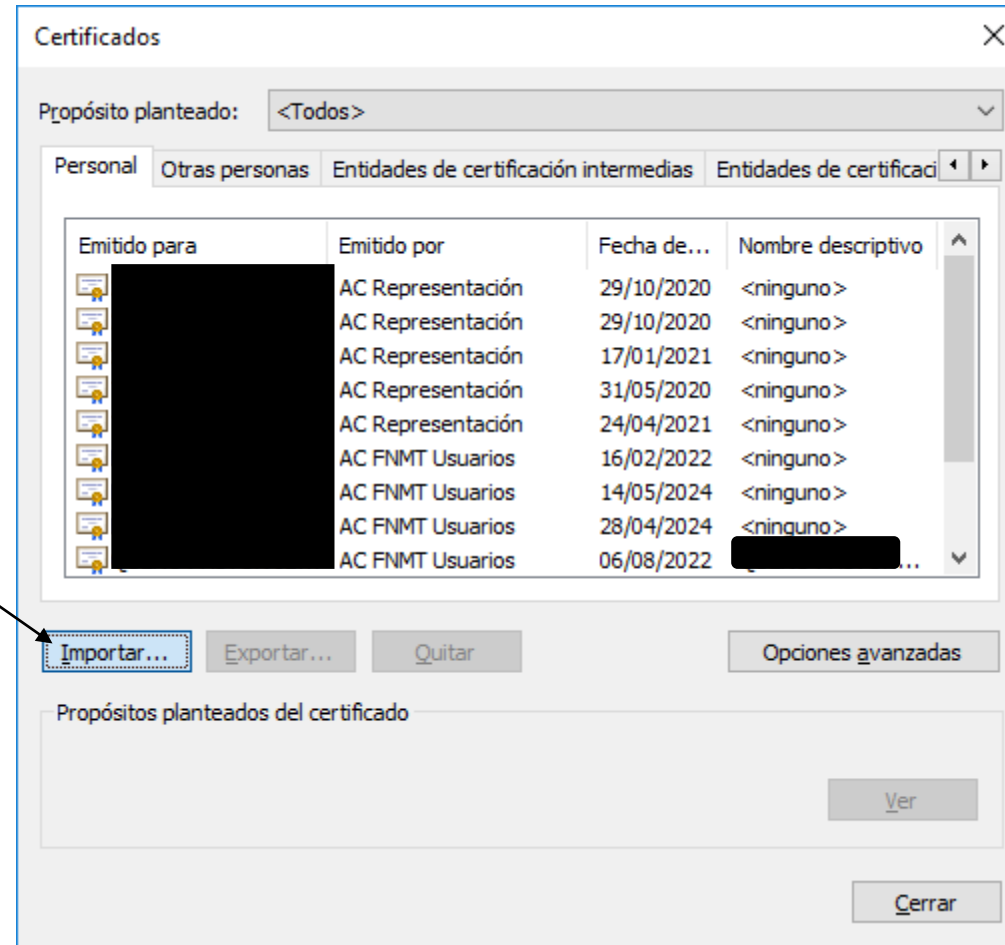

## Navegador: Internet explorer

The image shows a screenshot of the Internet Explorer browser window. The address bar displays the URL <https://bufetefiscal.net/>. The page content includes a navigation menu with items like INICIO, PRESENTACIÓN, SERVICIOS, NOTICIAS, CONTACTO, and ÁREA CLIENTE. The main heading reads "El Asesoramiento Fiscal que te mereces" followed by "BALANCES, INFORMES Y CUENTAS ANUALES". There are buttons for "SABER MÁS" and "CONTACTAR". A cookie policy pop-up is visible in the bottom left corner.

The browser's menu bar is open, showing options such as Imprimir, Archivo, Zoom (95%), Seguridad, and Opciones de Internet. An arrow points to the gear icon in the top right corner with the text "CLICK" AQUI". Another arrow points to the "Opciones de Internet" menu item with the text "SELECCIONAMOS 'OPCIONES DE INTERNET'".

## Navegador: Internet explorer

SELECCIONAMOS LA PESTAÑA  
"CONTENIDO"

HACEMOS "CLICK" EN EL BOTON  
"CERTIFICADOS"

¿Cómo instalar el certificado digital?

## Navegador:Internet explorer

SELECCIONAMOS "IMPORTAR"

¿Cómo instalar el certificado digital?