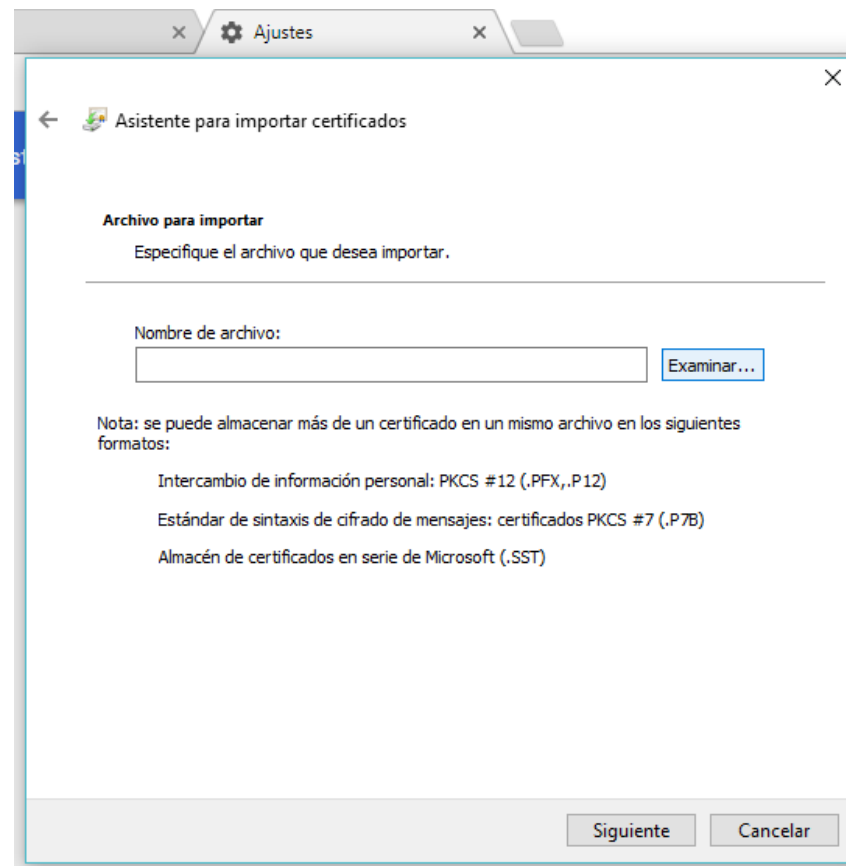

¿Cómo instalar el certificado digital?

Navegador: Google Chrome

¿Cómo instalar el certificado digital?

Navegador: Google Chrome

¿Cómo instalar el certificado digital?

Navegador: Google Chrome

¿Cómo instalar el certificado digital?

Navegador: Google Chrome

← Asistente para importar certificados

Protección de clave privada
Para mantener la seguridad, la clave privada se protege con una contraseña.

Escriba la contraseña para la clave privada.