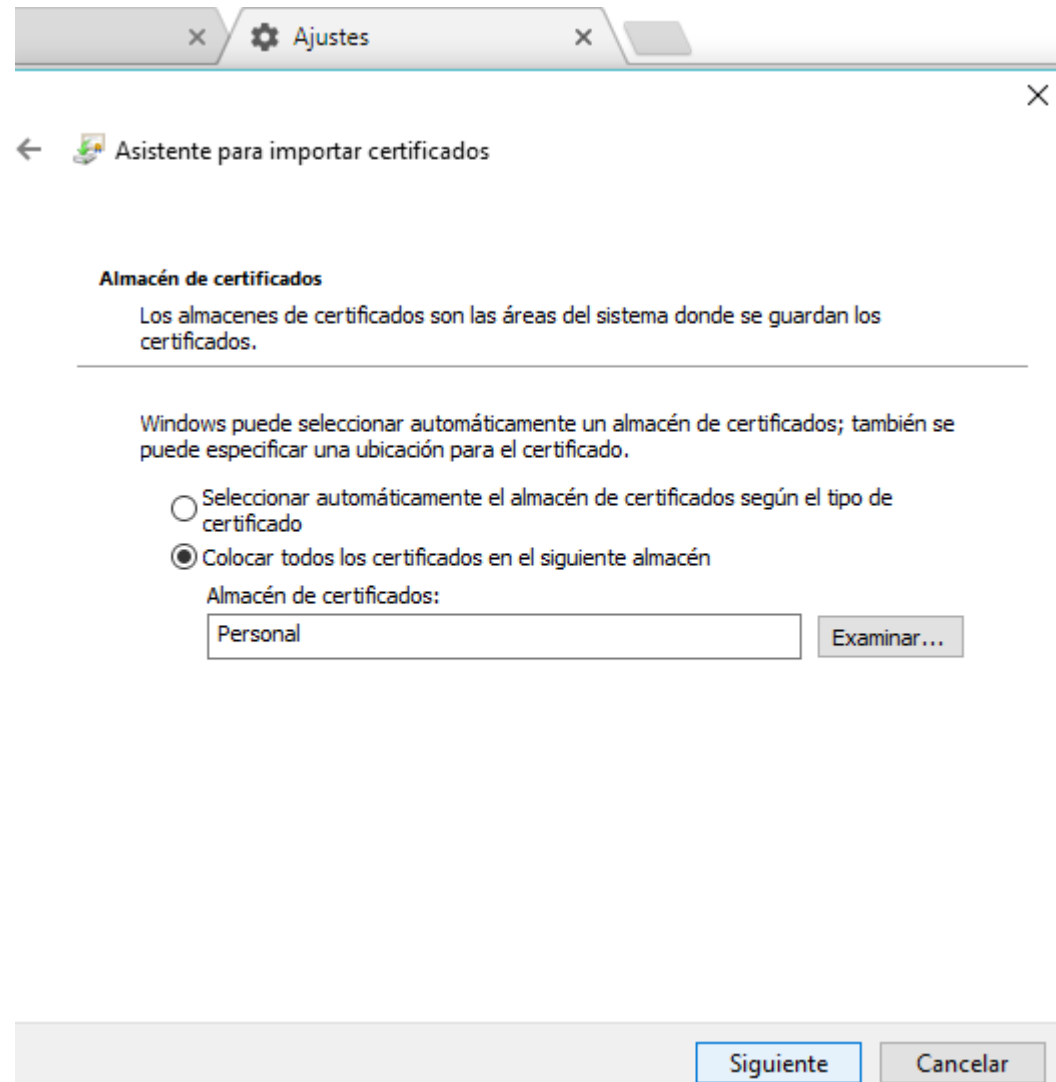

Navegador: Google Chrome

¿Cómo instalar el certificado digital?